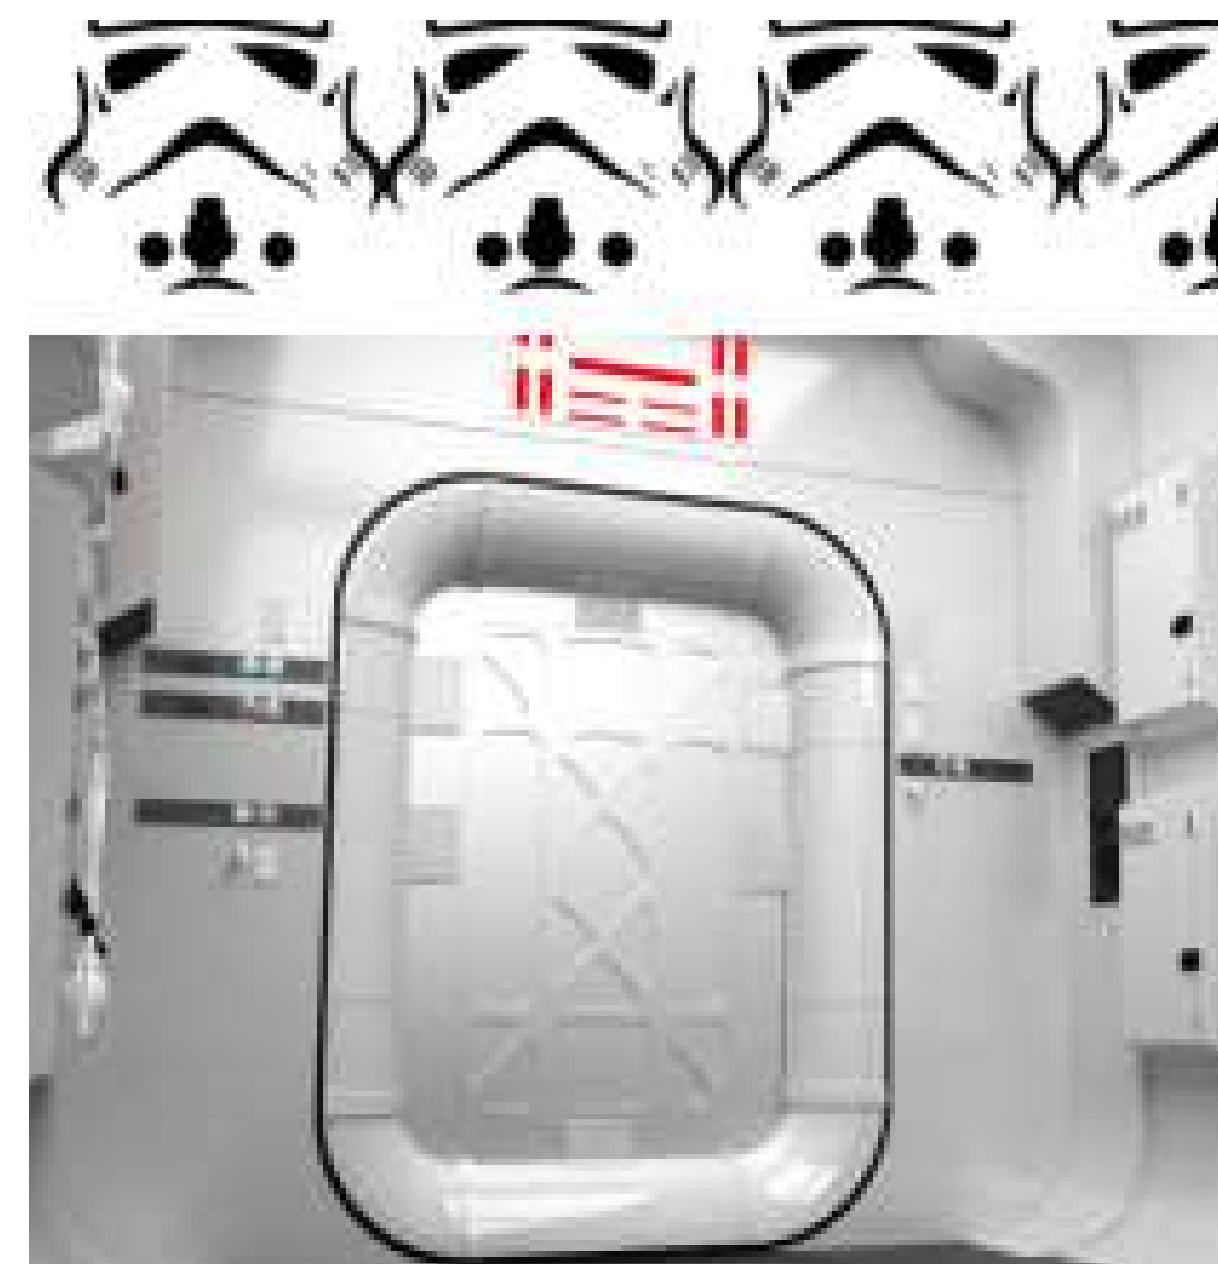

MAAKRI
HUB

'STAR WARS'

MAAKRI 23a

BÜROOPINDADE SISEVIIMISTLUSPAKETT

'STAR WARS'

KAOS

PÕRANDAD

VASTUVÕTU ALA JA KORIDORID

HALL
TÄISMASSPLAAT
60x60 cm

AVATUD KONTOR JA KABINETID

TUMEHALL, MUSTRIGA
PLAATVAIP

NÕUPIDAMISRUUMID

HELEHALL, MUSTRIGA
PLAATVAIP

TUALETID

TUMEHALL
TÄISMASSPLAAT
60x60 cm

LAED JA SEINAD

KLAASSEINAD

PIIMJAS KLAAS, TUMEHALL PROFIIIL
10 m² iga 100 m² pinna kohta

TUALETID

VALAMU JA TUALETPOTI
TAGUNE SEIN
Keraamiline plaat, hall, läikiv

TUALETI MUUD SEINAD
Värvitud

SISEUKSED

SILE SISEUKS
Värvitud, tumehall